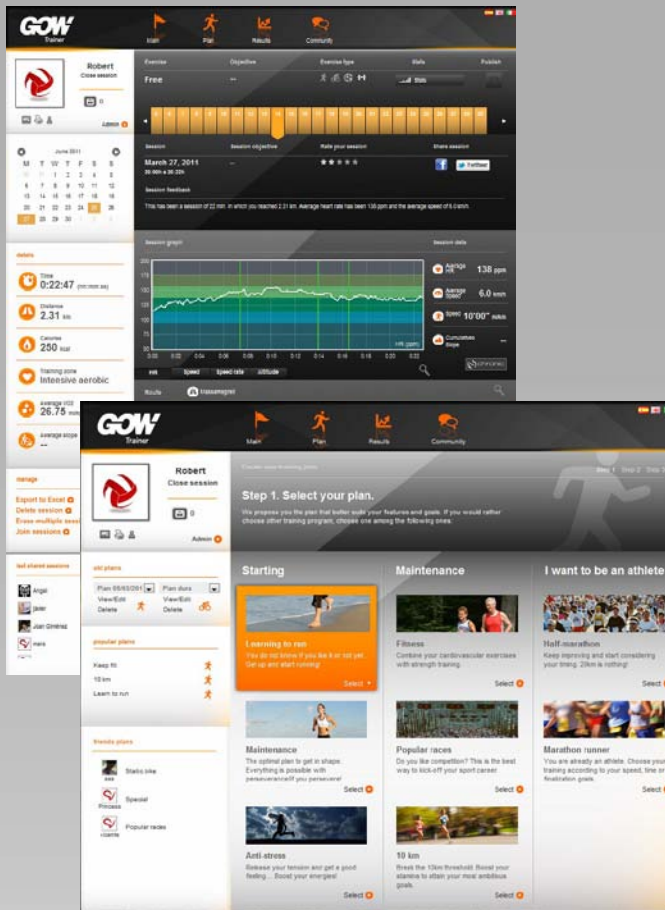

Portal WEB

Gestión del entrenamiento

- ◀ Análisis en profundidad de cada sesión
- ◀ Estadísticas avanzadas de tu rendimiento
- ◀ Planificación de carreras y planes de entrenamiento
- ◀ Forma parte de la comunidad GOW
- ◀ Participa en retos y desafíos
- ◀ Crea una ruta y descárgala a tu APP